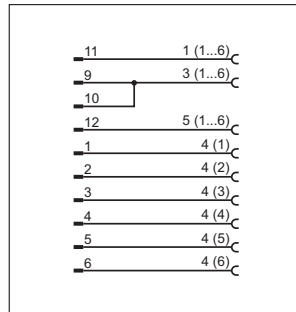

Схемы подключения

Цвета жил

BK	чёрный
BN	коричневый
BU	синий
WH	белый
GN	зелёный
GY	серый
YE	желтый
PK	розовый
RD	красный
VT	фиолетовый
GN/YE	зелёный/жёлтый

1

2

3

4

5

6

7

8

9

10

11

12

13