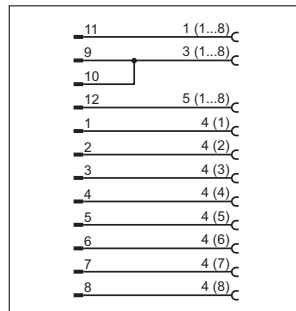

Схемы подключения

Цвета жил

BK	чёрный
BN	коричневый
BU	синий
WH	белый
GN	зелёный
GY	серый
YE	желтый
PK	розовый
RD	красный
VT	фиолетовый
GN/YE	зелёный/жёлтый

1

2

3

4

5

6

7

8

9

10

11

12

13