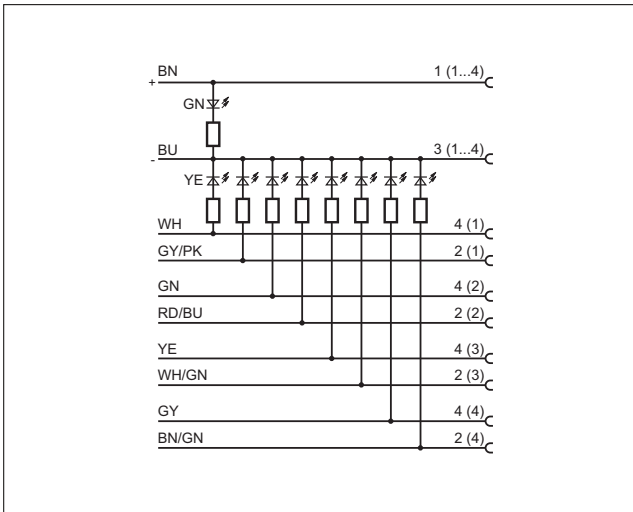

Схемы подключения

Цвета жил

BK	чёрный
BN	коричневый
BU	синий
WH	белый
GN	зелёный
GY	серый
YE	желтый
PK	розовый
RD	красный
VT	фиолетовый
GN/YE	зелёный/жёлтый

1

2

3

4

5

6

7

8

9

10

11

12

13

Схемы подключения

14

15

16

17

18

19

Схемы подключения

20

21

22

23

24

25

Схемы подключения

26