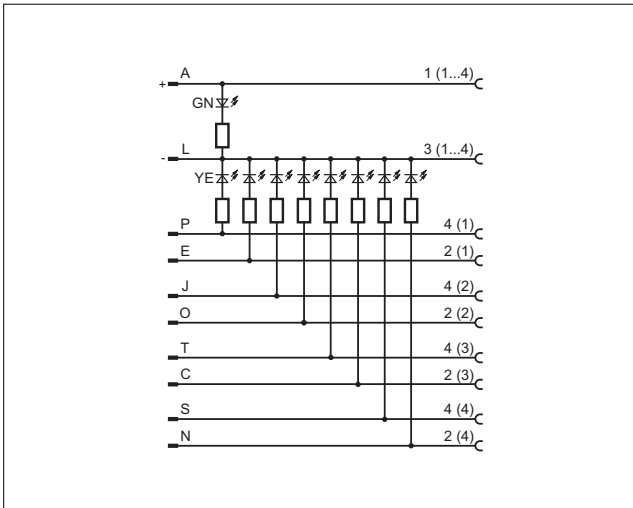

Схемы подключения

Цвета жил

BK	чёрный
BN	коричневый
BU	синий
WH	белый
GN	зелёный
GY	серый
YE	желтый
PK	розовый
RD	красный
VT	фиолетовый
GN/YE	зелёный/жёлтый

1

2

3

4

5

Схемы подключения

14

15

16

17

18

19

Схемы подключения